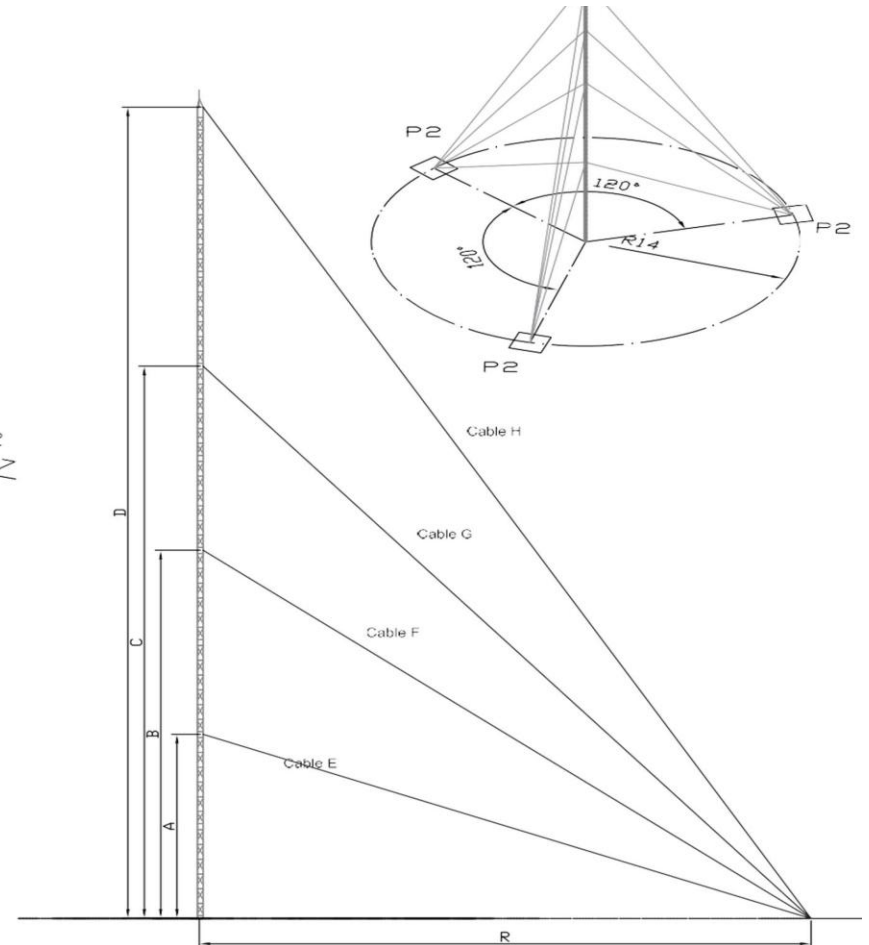

Modelo de torre arriostrada 180
Altura 5 - 7'5 - 10 metros

Torre arriostrada modelo 180 Altura
12'5 - 15 - 17'5 metros

Modelo de torre arriostrada 180
Altura 20 - 22,5 - 25 metros